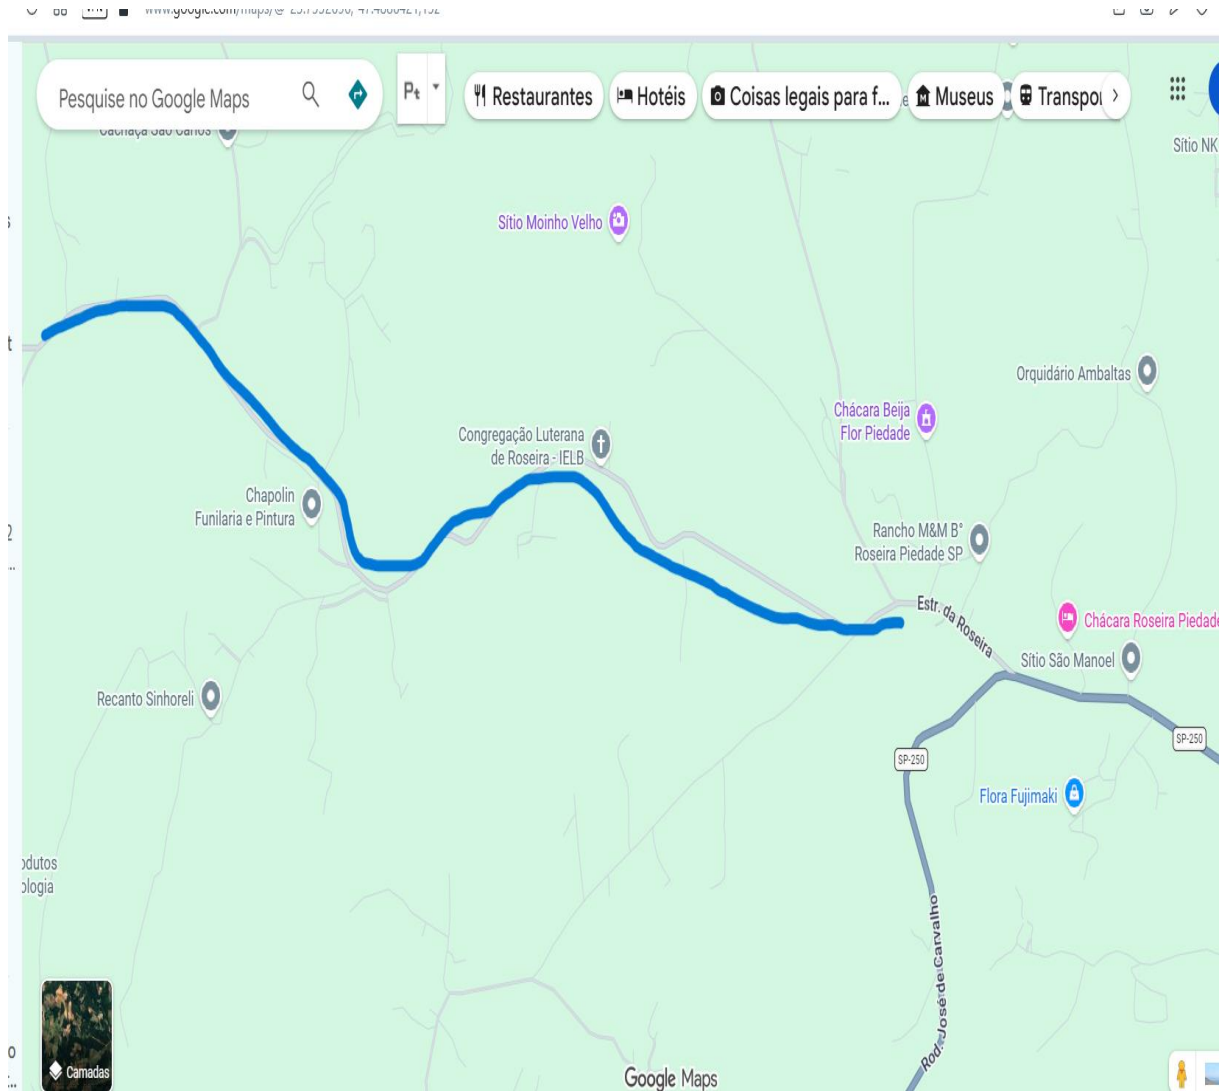

Câmara Municipal de Piedade

Rua Eurico Cerqueira Cesar, 160 – Vila São João – Piedade – SP – CEP 18170-091

Telefone: (15) 3244-1377 – Site: www.piedade.sp.leg.br

E-mail: contato@piedade.sp.leg.br